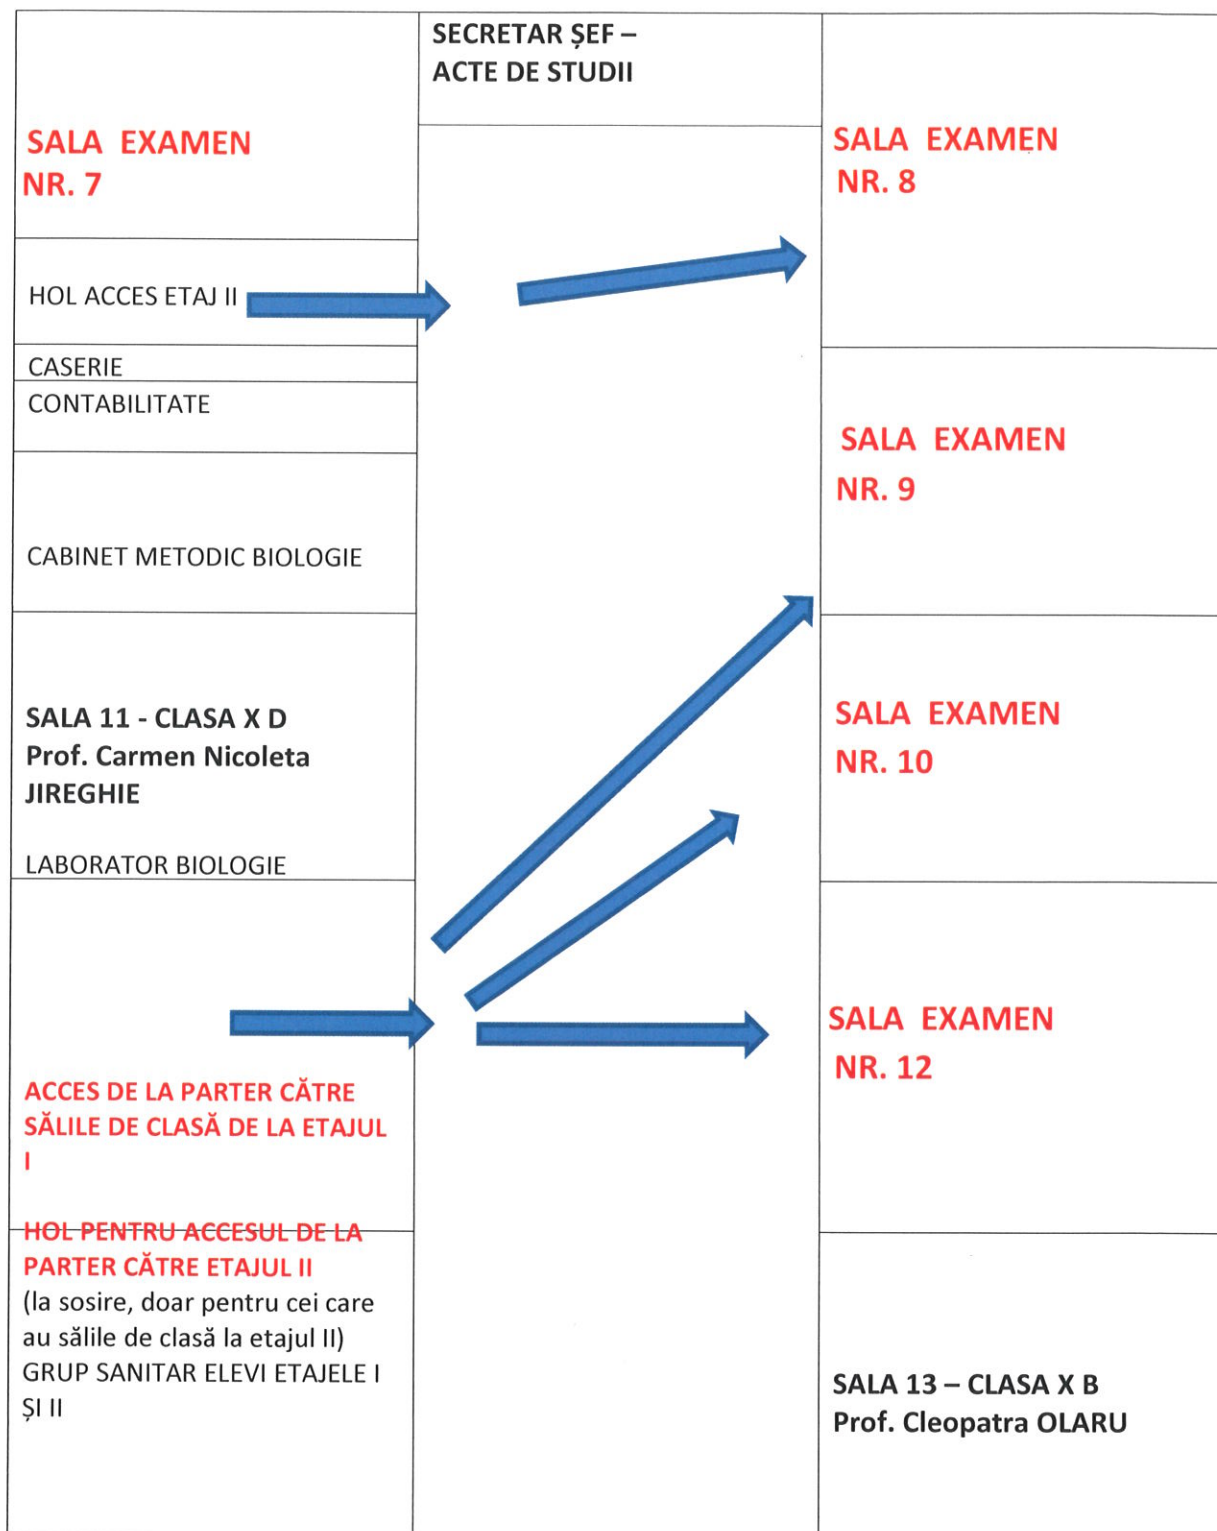

COLEGIUL NAȚIONAL "GHEORGHE ASACHI" PIATRA NEAMȚ

REPARTIZAREA SĂLILOR DE CLASĂ ȘI CIRCUITELE – PARTER

REPARTIZAREA SĂLILOR DE CLASĂ ȘI CIRCUITELE – ETAJI I

CORP A - REPARTIZAREA SĂLILOR DE CLASĂ ȘI CIRCUITELE – ETAJ II

	SALA EXAMEN NR. 14	CABINET PSIHOLOG IZOLATOR	
ACCES PROFESORI DE LA ETAJUL I			SALA 15 - CLASA IX D Prof. Ioan MANCAȘ
CABINET INFORMATICIAN			
CABINET MEDICAL			SALA EXAMEN NR. 16
DEPOZIT MATERIALE			
SALA 18 - LABORATOR CHIMIE - CLASA XI D Prof. Alina LUCA			SALA 17 – CLASA IX C Prof. Adina Iuliana APALAGHIEI
SCĂRI ACCES			SALA 19 – LABORATOR INFORMATICĂ
ARHIVA			
CABINET PRACTICĂ PEDAGOGICĂ			SALA 20 – CLASA XI C Prof. Marius ONU