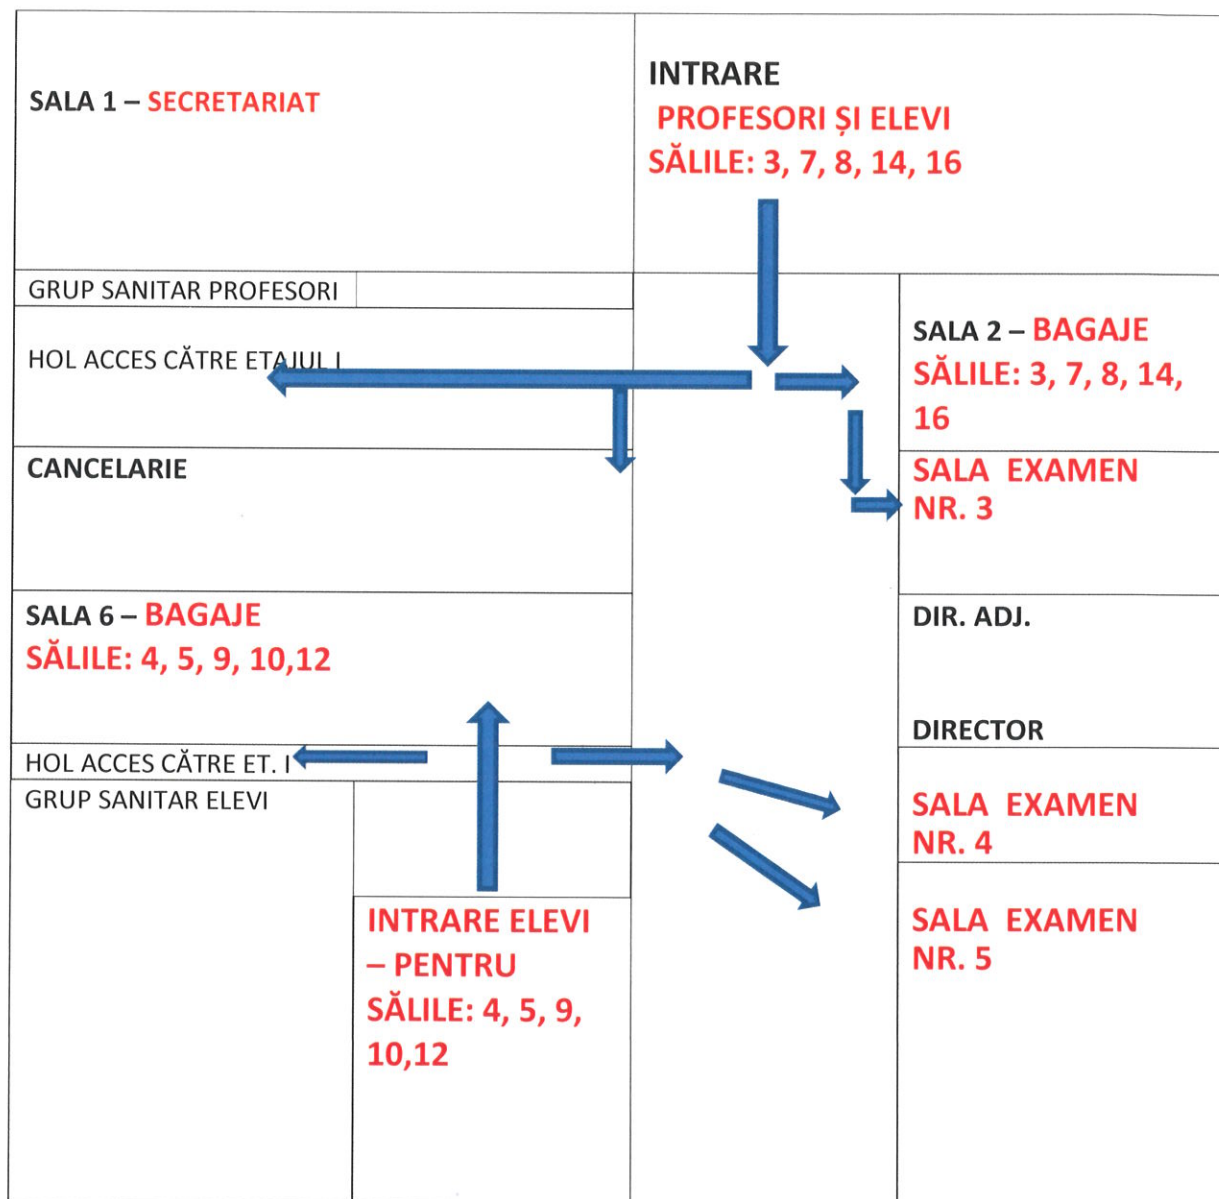

COLEGIUL NAȚIONAL "GHEORGHE ASACHI" PIATRA NEAMȚ

REPARTIZAREA SĂLILOR DE CLASĂ ȘI CIRCUITELE – PARTER

REPARTIZAREA SĂLILOR DE CLASĂ ȘI CIRCUITELE – ETAJI I

CORP A - REPARTIZAREA SĂLILOR DE CLASĂ ȘI CIRCUITELE – ETAJ II

	SALA EXAMEN NR. 14	CABINET PSIHOLOG IZOLATOR	
ACCES PROFESORI DE LA ETAJUL I			SALA 15 - CLASA IX D Prof. Ioan MANCAȘ
CABINET INFORMATICIAN			
CABINET MEDICAL			SALA EXAMEN NR. 16
DEPOZIT MATERIALE			
SALA 18 - LABORATOR CHIMIE - CLASA XI D Prof. Alina LUCA			SALA 17 – CLASA IX C Prof. Adina Iuliana APALAGHIEI
SCĂRI ACCES			SALA 19 – LABORATOR INFORMATICĂ
ARHIVA			
CABINET PRACTICĂ PEDAGOGICĂ			SALA 20 – CLASA XI C Prof. Marius ONU