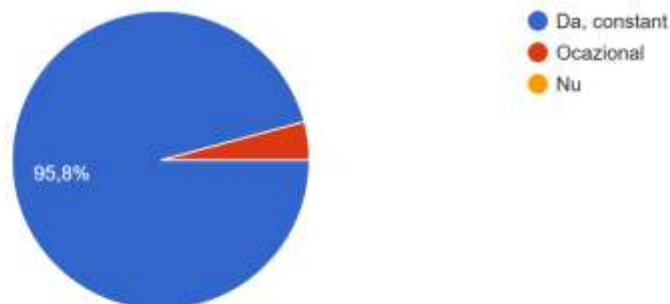

24 de răspunsuri

Ce recomandări ați avea pentru îmbunătățirea siguranței în școală?

-

Nu am

Nu este cazul.

.

Accesul pe baza de cartele.

Personal de pază la intrarea principală în Școala nr. 11, pentru monitorizarea accesului în unitatea școlară.