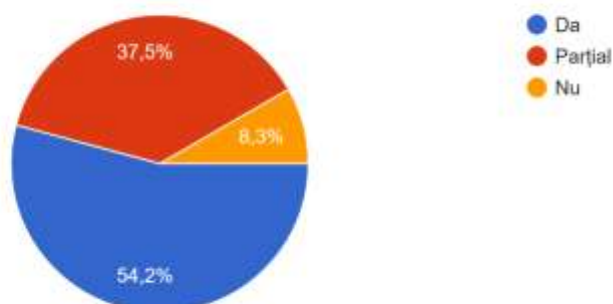

Beneficiați de formare profesională privind siguranța elevilor și prevenirea violenței?

24 de răspunsuri