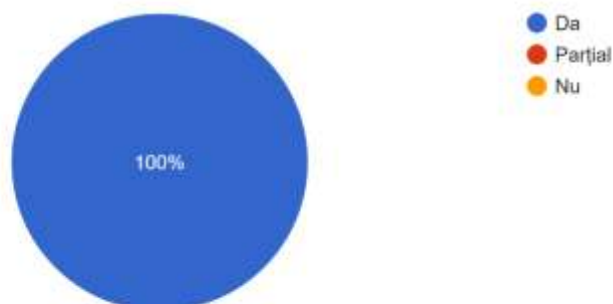

Există proceduri clare de intervenție în caz de violență/bullying?

24 de răspunsuri